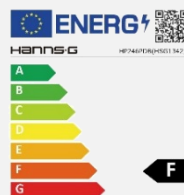

Angolo di visione, PIP

178 Ampio Angolo
di Visione

Picture In Picture

Caratteristiche Ergonomiche

Altez.
Reg.

Pivot

Tilt

Swivel

Misure Display	60,96cm / 24" Diagonale
Tipologia Pannello	TFT – Retroilluminazione LED, Pannello ADS (*)
Proporzioni	16:10
Risoluzione (H x V)	1920 x 1200 WUXGA
Luminosità	300cd/m ²
Contrasto (Typ.)	1.000:1 (Typical)
Contrasto (Attivo)	80.000.000:1 (Active)
Angolo di visione L/R; U/D	178° H – 178° V (CR > 10)
Tempo di risposta	4 msec (con OD)
Pixel Pitch	0.274 (H) x 0.274 (V) mm
Superficie Pannello	Anti-Riflesso, Haze-level 25%; 3H Hardness Coating
Colori Display	16.7M Colori
Frequenza orizzontale	30 ~ 83 kHz
Frequenza verticale	56 ~ 75 Hz
Max Frequenza Display	1920 x 1200 @ 60Hz
Ingresso 1	HDMI
Ingresso 2	DP
Uscita	DP (per Daisy Chain)
Casse audio	Integrate, 1.5W x 2; uscita audio cuffie
Consumi	On: 13,59W; Stand-by: 0,3W; Off: 0,28W (Energy Consumption related to EPA Energy Star Version 8.0)
Voltaggio AC	AC 100 ~ 240 Volt; 50 ~ 65 Hz
Dimensioni prodotto	556,8 x 245 x 562,9 mm con base di appoggio (W x D x H)
Dimensioni confezione	630 x 209 x 438 mm (W x D x H)
Peso Netto / Lordo	7,2 Kg / 9,2 Kg (±0.3Kg)
Schermo & Colori	Cornice frontale / braccio / base / scocca posteriore: colore nero non riflettente

Misure VESA	100 x 100 mm
Piedistallo Monitor	Base con altezza regolabile (117 mm)
Inclinazione / Blocco Kensington	-5° ~ 30° / Sì
Funzione Pivot / Girevole	Sì 90° Senso orario / Sin: 170° - Destra: 170°
Controlli	1,2, ▼, ▲, Power
Colore	Modalità Caldo, Freddo, Standard, Utente
Modalità preimpostata	Modalità PC, Movie, Game, ECO
On Screen Display	11 Lingue
USB Hub Integrato	USB 3.0: 1 upstream, 4 downstream **
Altre Caratteristiche	Flicker Free / Low Blue Light Mode Picture In Picture / Picture by Picture
Accessori	Cavo Alimentazione (1,5m); Cavo HDMI (1,5m); Cartolina Garanzia; Guida Rapida di Utilizzo